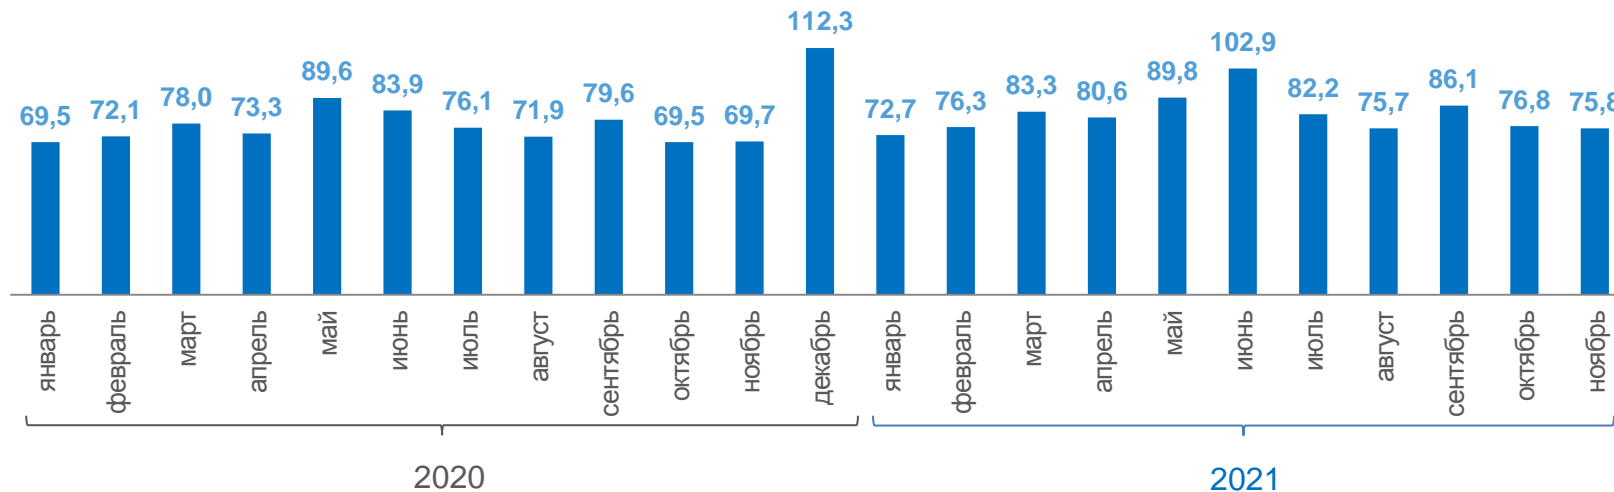

# СРЕДНЕМЕСЯЧНАЯ ЗАРАБОТНАЯ ПЛАТА РАБОТНИКОВ ОРГАНИЗАЦИЙ В ХАНТЫ-МАНСИЙСКОМ АВТОНОМНОМ ОКРУГЕ-ЮГРЕ

В ЯНВАРЕ-НОЯБРЕ 2021г.

СРЕДНЕМЕСЯЧНАЯ НОМИНАЛЬНАЯ  
НАЧИСЛЕННАЯ ЗАРАБОТНАЯ ПЛАТА,  
ТЫСЯЧ РУБЛЕЙ

**82,2**

РЕАЛЬНАЯ НАЧИСЛЕННАЯ  
ЗАРАБОТНАЯ ПЛАТА, В % К  
СООТВЕТСТВУЮЩЕМУ ПЕРИОДУ  
ПРЕДЫДУЩЕГО ГОДА

**101,4**